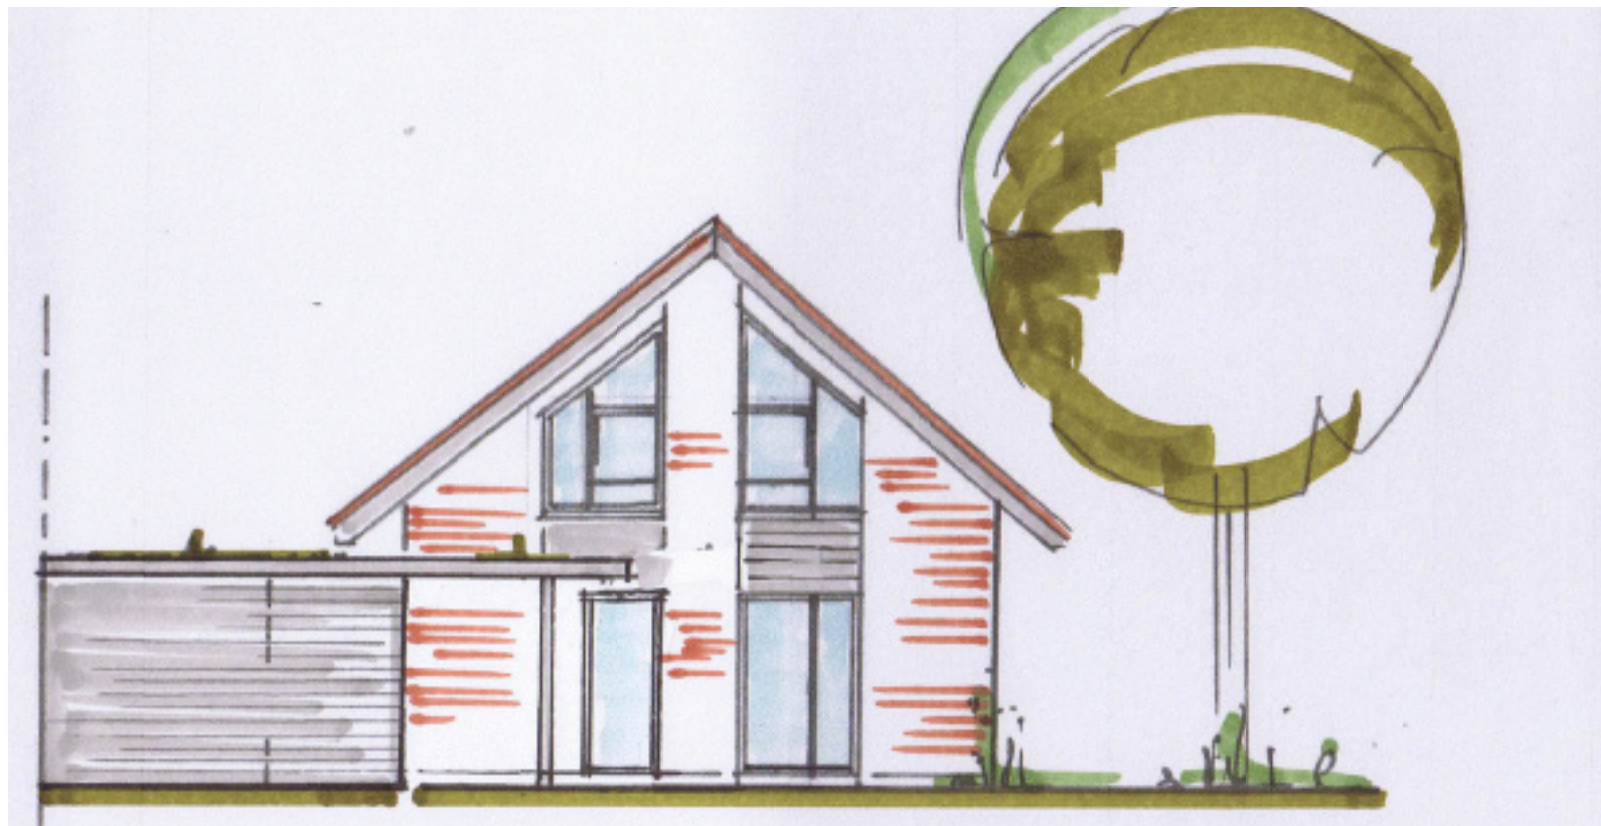

BIWO NATÜRLICH BAUEN - GESUND LEBEN GMBH

ERDGESCHOSS
WOHNFLÄCHE CA. 88,75 QM

DACHGESCHOSS
WOHNFLÄCHE CA. 57,50 QM

BIWO NATÜRLICH BAUEN - GESUND LEBEN GMBH

WESTEN

SÜDEN

BIWO NATÜRLICH BAUEN - GESUND LEBEN GMBH

ERDGESCHOSS - VARIANTE
WOHNFLÄCHE CA. 79,00 QM

DACHGESCHOSS -
VARIANTE WOHNFLÄCHE CA. 57,50

BIWO NATÜRLICH BAUEN - GESUND LEBEN GMBH

WESTEN - VARIANTE

SÜDEN-VARIANTE