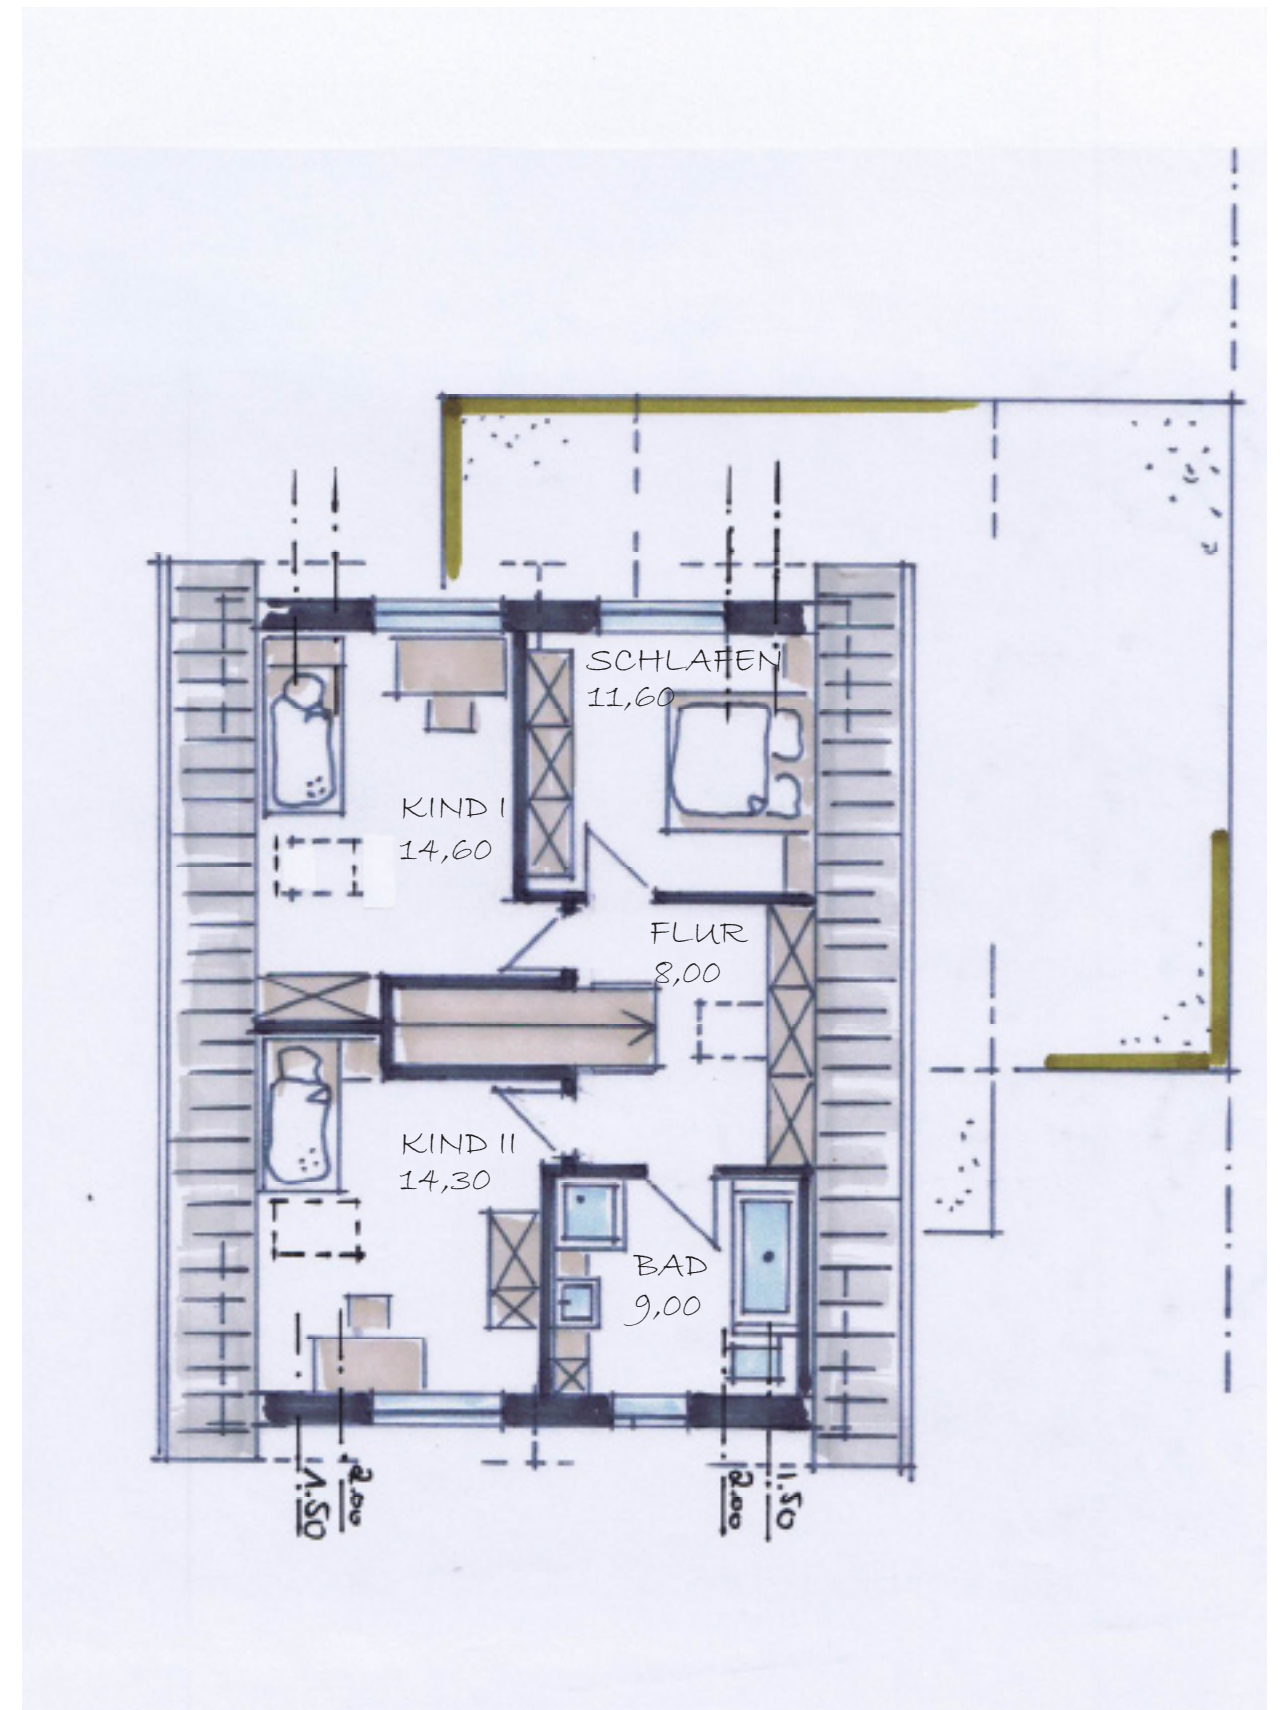

BIWO NATÜRLICH BAUEN - GESUND LEBEN GMBH

ERDGESCHOSS
WOHNFLÄCHE CA. 88,75 QM

DACHGESCHOSS
WOHNFLÄCHE CA. 57,50 QM

BIWO NATÜRLICH BAUEN - GESUND LEBEN GMBH

WESTEN

SÜDEN

BIWO NATÜRLICH BAUEN - GESUND LEBEN GMBH

ERDGESCHOSS - VARIANTE
WOHNFLÄCHE CA. 79,00 QM

DACHGESCHOSS -
VARIANTE WOHNFLÄCHE CA. 57,50

BIWO NATÜRLICH BAUEN - GESUND LEBEN GMBH

WESTEN - VARIANTE

SÜDEN-VARIANTE