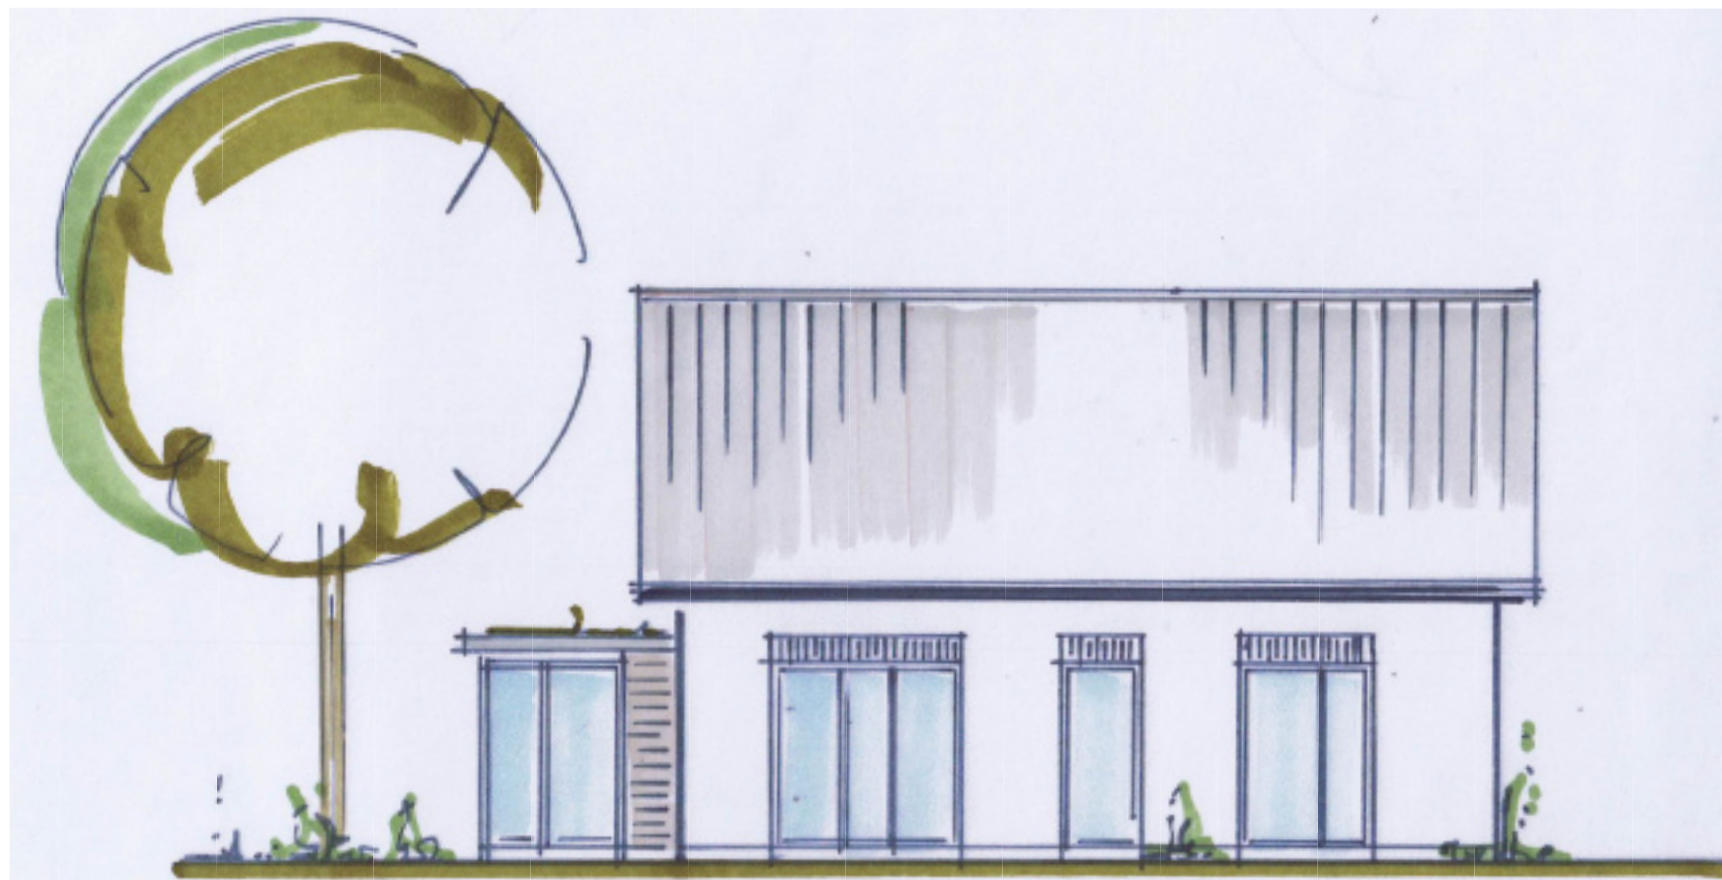

BIWO NATÜRLICH BAUEN - GESUND LEBEN GMBH

ERDGESCHOSS
WOHNFLÄCHE CA. 88,75 QM

DACHGESCHOSS
WOHNFLÄCHE CA. 57,50 QM

BIWO NATÜRLICH BAUEN - GESUND LEBEN GMBH

WESTEN

SÜDEN

BIWO NATÜRLICH BAUEN - GESUND LEBEN GMBH

ERDGESCHOSS - VARIANTE
WOHNFLÄCHE CA. 79,00 QM

DACHGESCHOSS -
VARIANTE WOHNFLÄCHE CA. 57,50

BIWO NATÜRLICH BAUEN - GESUND LEBEN GMBH

WESTEN - VARIANTE

SÜDEN-VARIANTE