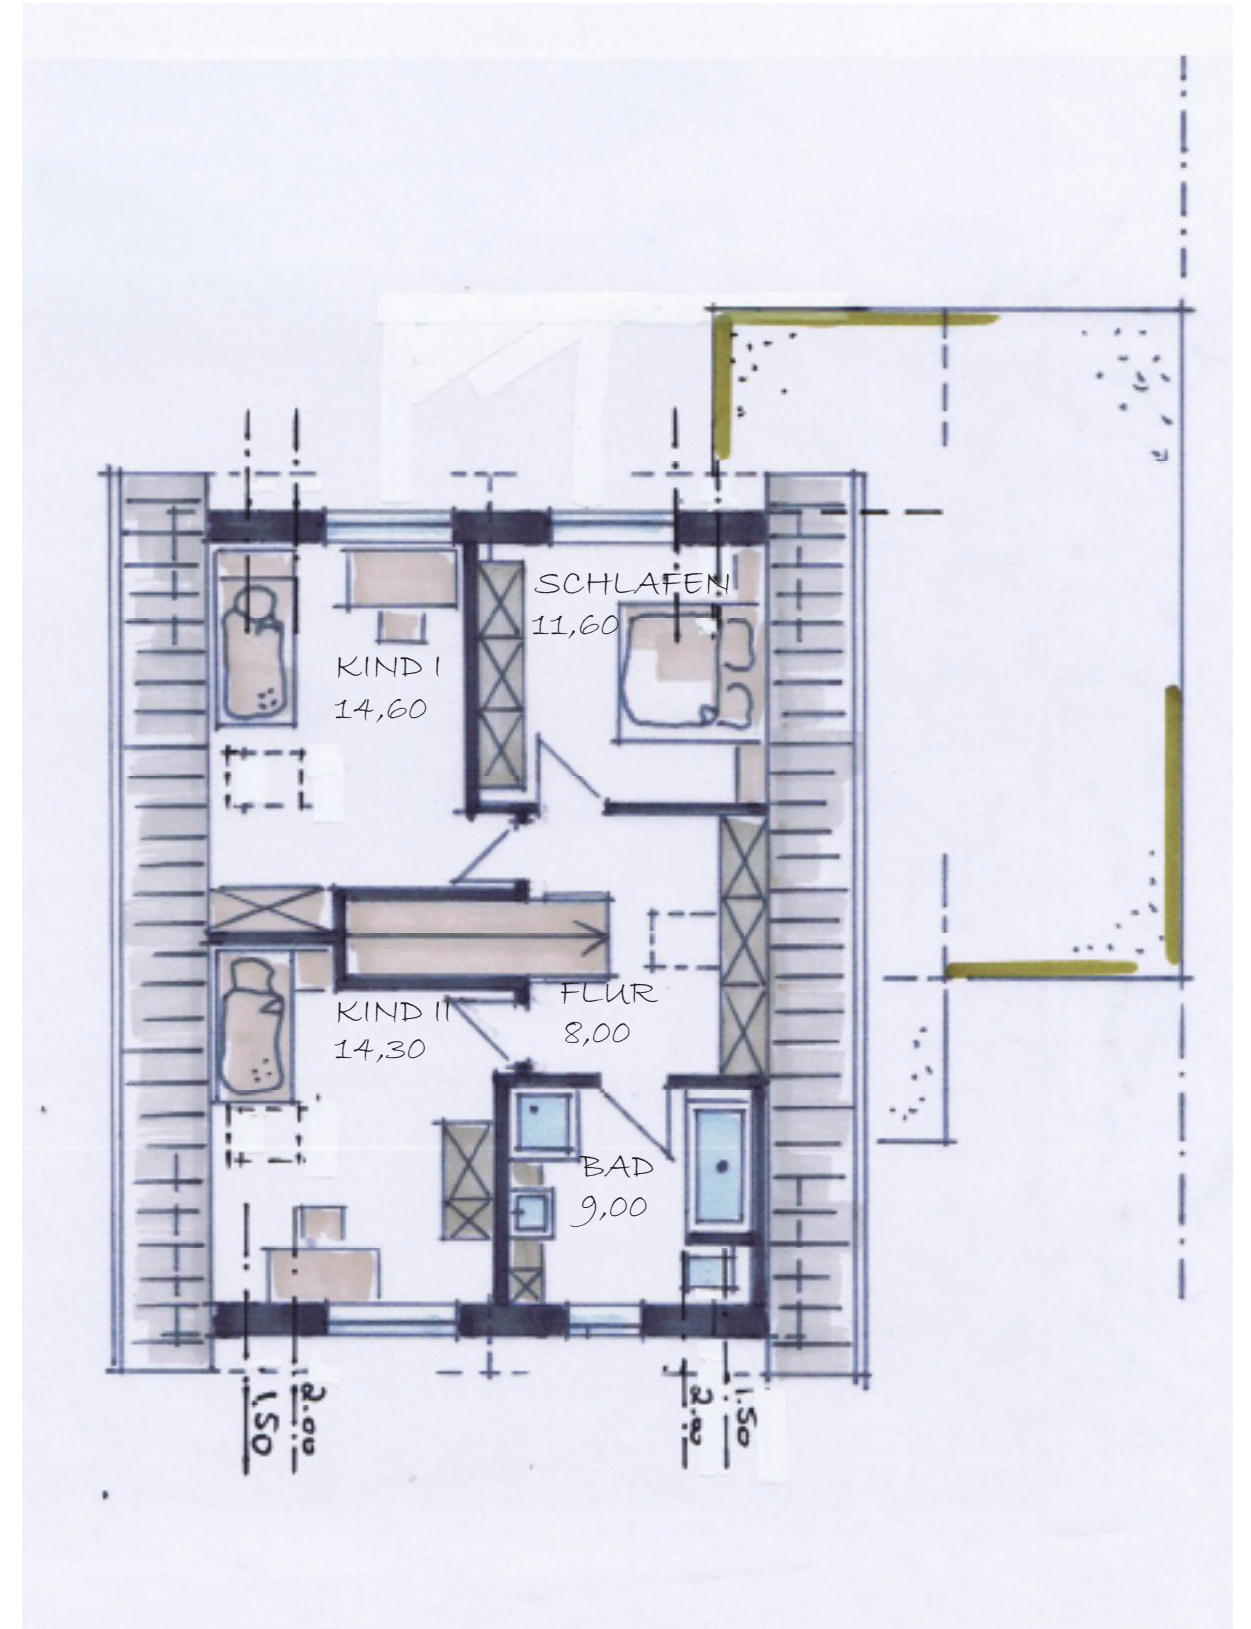

BIWO NATÜRLICH BAUEN - GESUND LEBEN GMBH

ERDGESCHOSS
WOHNFLÄCHE CA. 88,75 QM

DACHGESCHOSS
WOHNFLÄCHE CA. 57,50 QM

BIWO NATÜRLICH BAUEN - GESUND LEBEN GMBH

WESTEN

SÜDEN

BIWO NATÜRLICH BAUEN - GESUND LEBEN GMBH

ERDGESCHOSS - VARIANTE
WOHNFLÄCHE CA. 79,00 QM

DACHGESCHOSS -
VARIANTE WOHNFLÄCHE CA. 57,50

BIWO NATÜRLICH BAUEN - GESUND LEBEN GMBH

WESTEN - VARIANTE

SÜDEN-VARIANTE