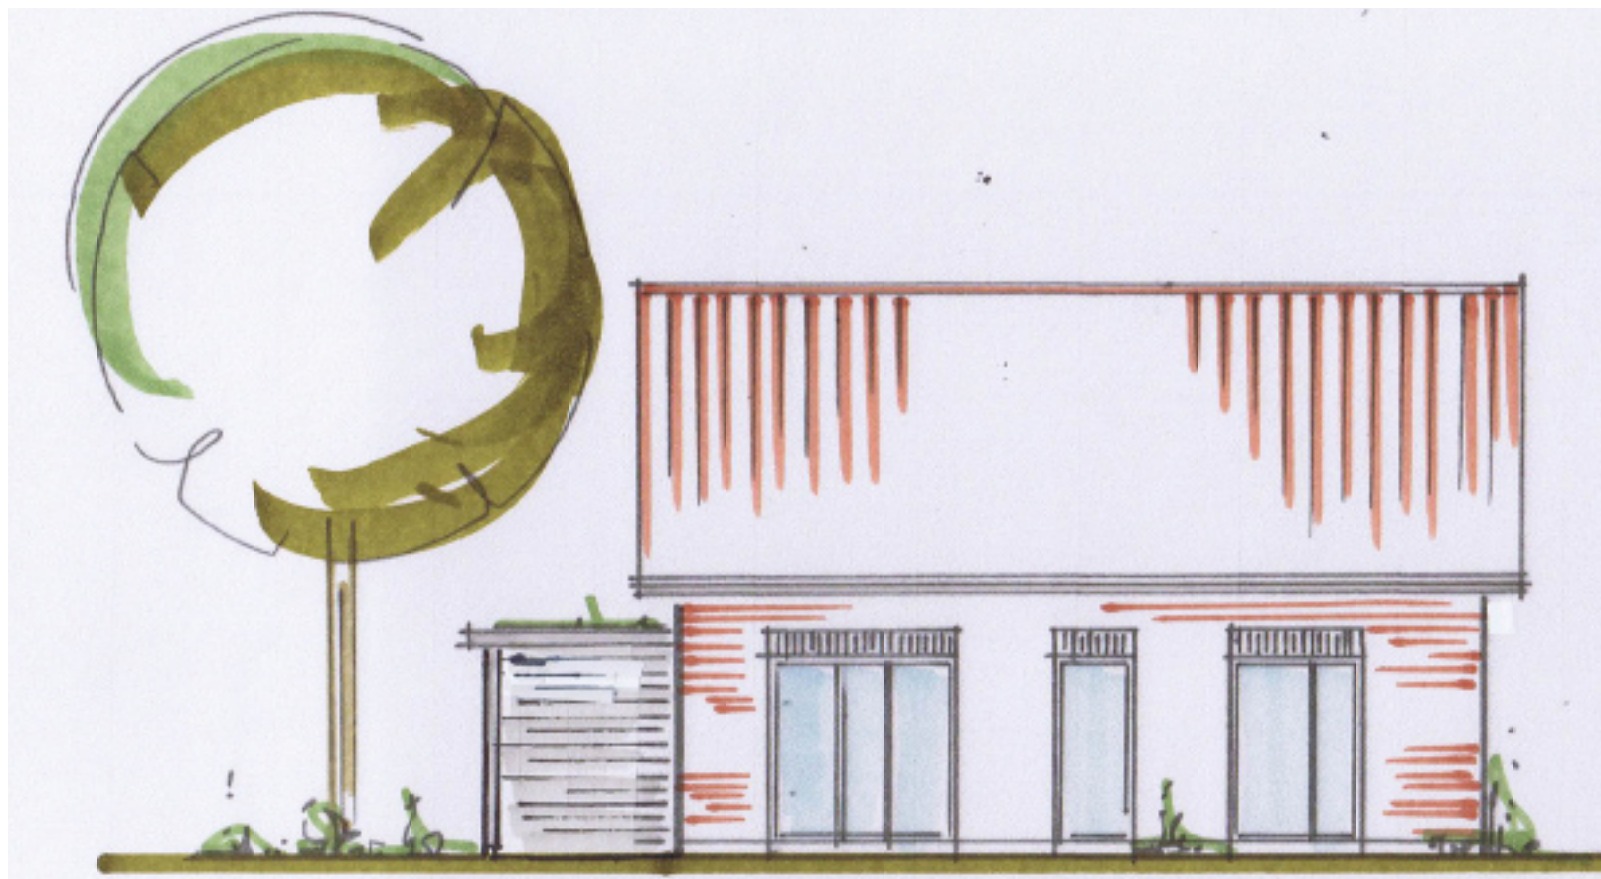

BIWO NATÜRLICH BAUEN - GESUND LEBEN GMBH

ERDGESCHOSS
WOHNFLÄCHE CA. 88,75 QM

DACHGESCHOSS
WOHNFLÄCHE CA. 57,50 QM

BIWO NATÜRLICH BAUEN - GESUND LEBEN GMBH

WESTEN

SÜDEN

BIWO NATÜRLICH BAUEN - GESUND LEBEN GMBH

ERDGESCHOSS - VARIANTE
WOHNFLÄCHE CA. 79,00 QM

DACHGESCHOSS -
VARIANTE WOHNFLÄCHE CA. 57,50

BIWO NATÜRLICH BAUEN - GESUND LEBEN GMBH

WESTEN - VARIANTE

SÜDEN-VARIANTE