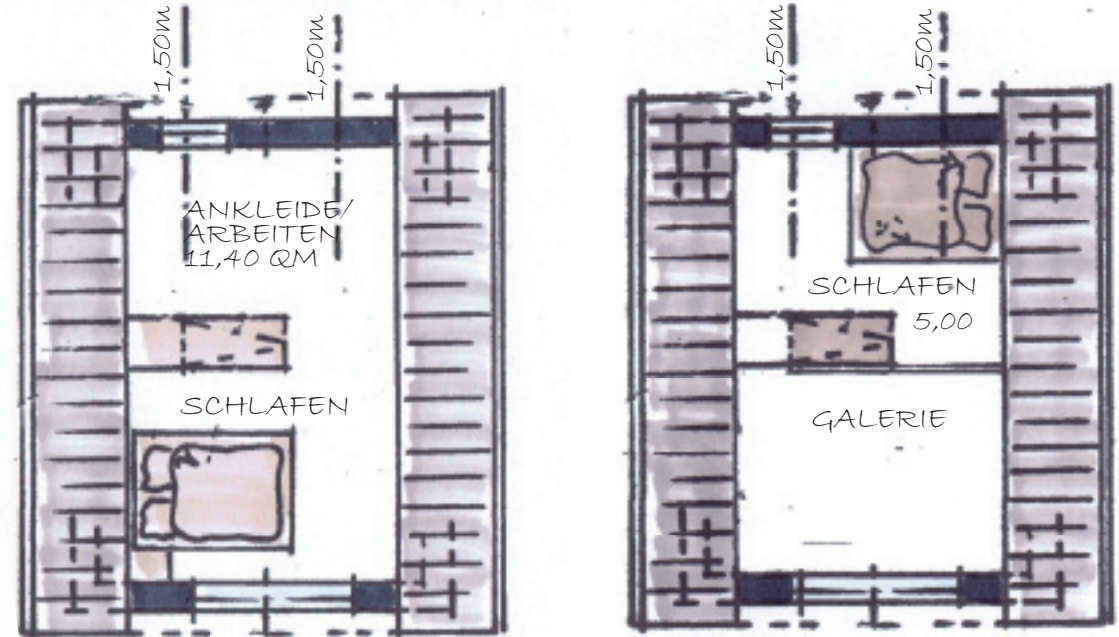

SINGLE-HOUSE / WOHNEN-BÜRO
BIWO NATÜRLICH BAUEN - GESUND LEBEN GMBH
SATTELDACH

SEITENANSICHT - EINGANG

RÜCKANSICHT

SINGLE-HOUSE / WOHNEN-BÜRO

BIWO NATÜRLICH BAUEN - GESUND LEBEN GMBH

SATTELDACH

ERDGESCHOSS
WOHNFLÄCHE CA. 24,50 QM
GESAMT WFL = 35,90 QM
ALTERNATIVE = 29,50 QM

DACHGESCHOSS
MIT VARIANTE