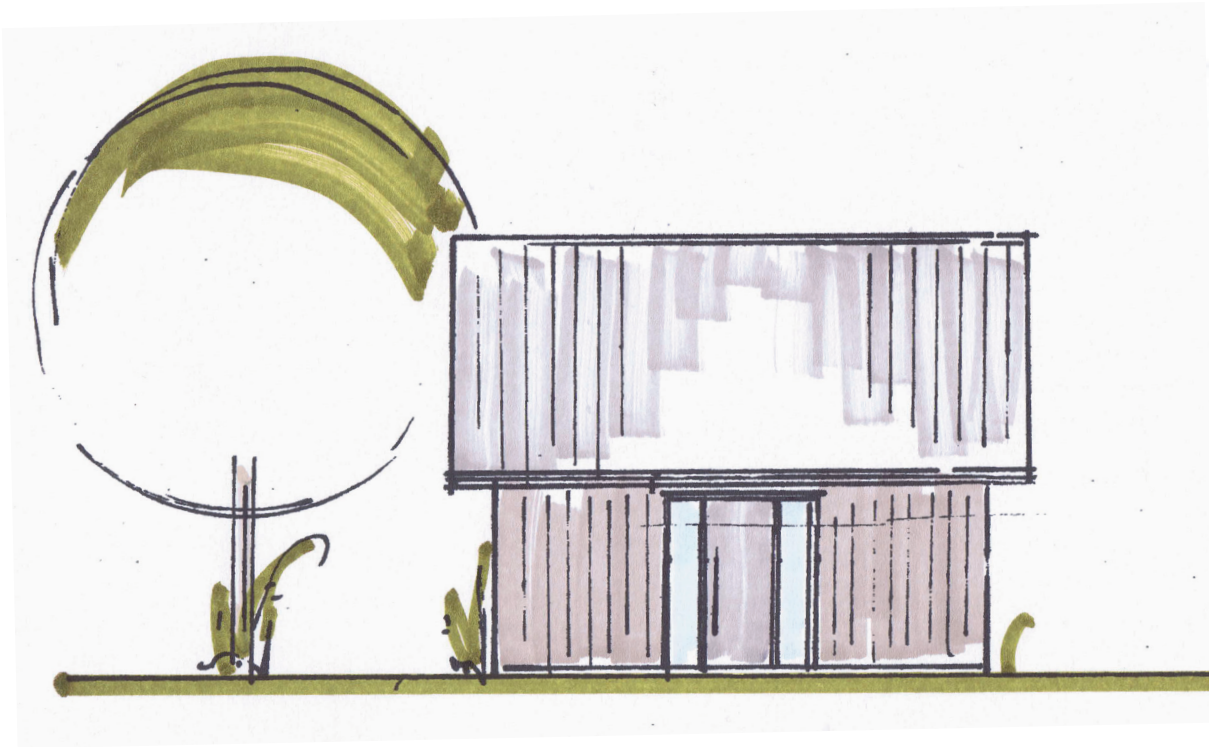

SINGLE-HOUSE / WOHNEN-BÜRO
BIWO NATÜRLICH BAUEN - GESUND LEBEN GMBH
SATTELDACH

SEITENANSICHT - EINGANG

RÜCKANSICHT

SINGLE-HOUSE / WOHNEN-BÜRO

BIWO NATÜRLICH BAUEN - GESUND LEBEN GMBH

SATTELDACH

ERDGESCHOSS
WOHNFLÄCHE CA. 24,50 QM
GESAMT WFL = 35,90 QM
ALTERNATIVE = 29,50 QM

DACHGESCHOSS
MIT VARIANTE