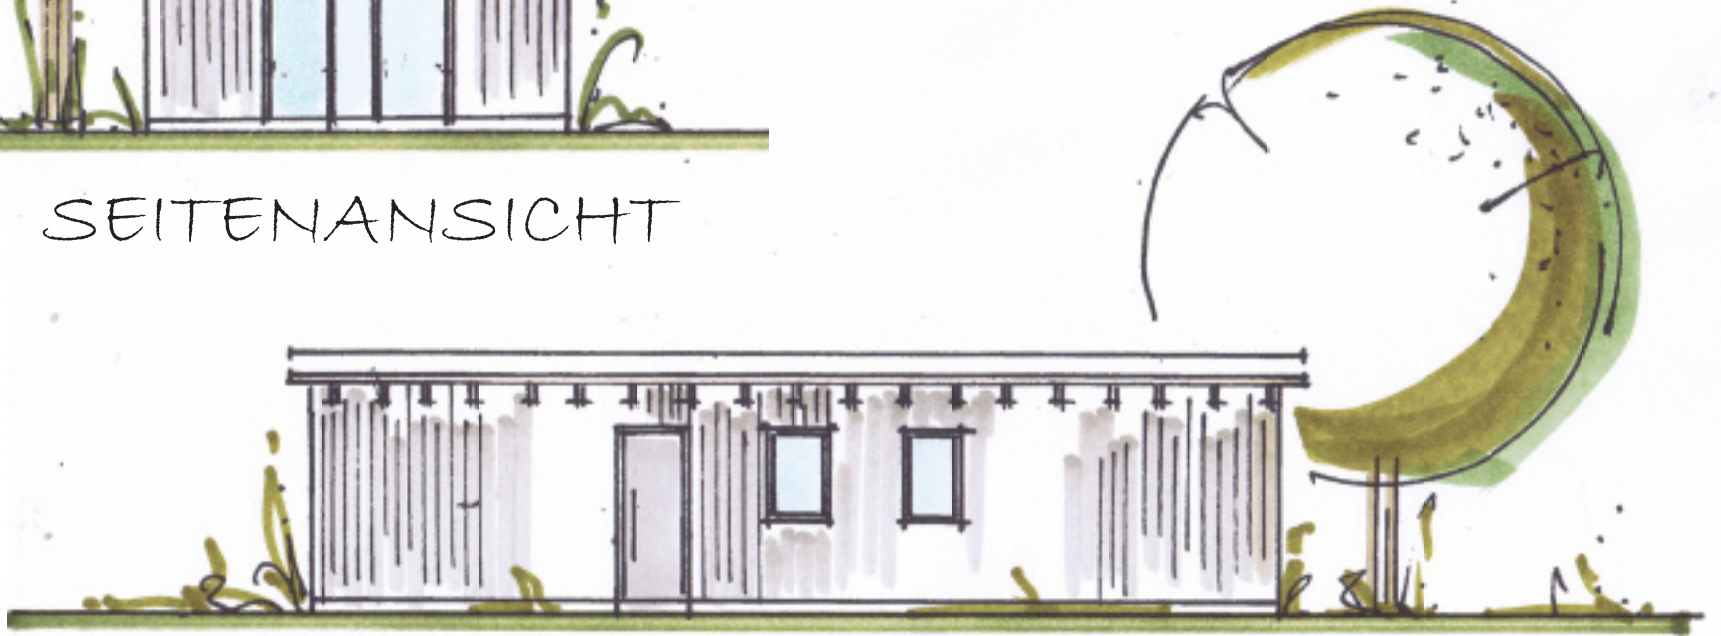

# CONTAINERHAUS

BIWO NATÜRLICH BAUEN - GESUND LEBEN GMBH

SEITENANSICHT

VORDERANSICHT

# CONTAINERHAUS

## BIWO NATÜRLICH BAUEN - GESUND LEBEN GMBH

ERDGESCHOSS

WOHNFLÄCHE CA. 55,90 QM