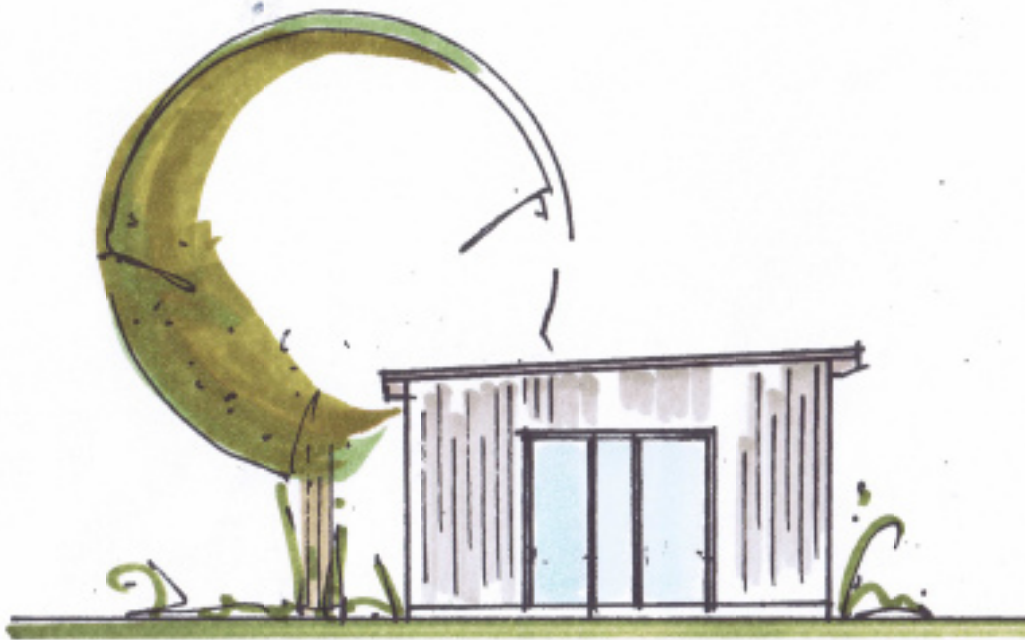

# CONTAINERHAUS

BIWO NATÜRLICH BAUEN - GESUND LEBEN GMBH

SEITENANSICHT

VORDERANSICHT

# CONTAINERHAUS

## BIWO NATÜRLICH BAUEN - GESUND LEBEN GMBH

ERDGESCHOSS

WOHNFLÄCHE CA. 55,90 QM