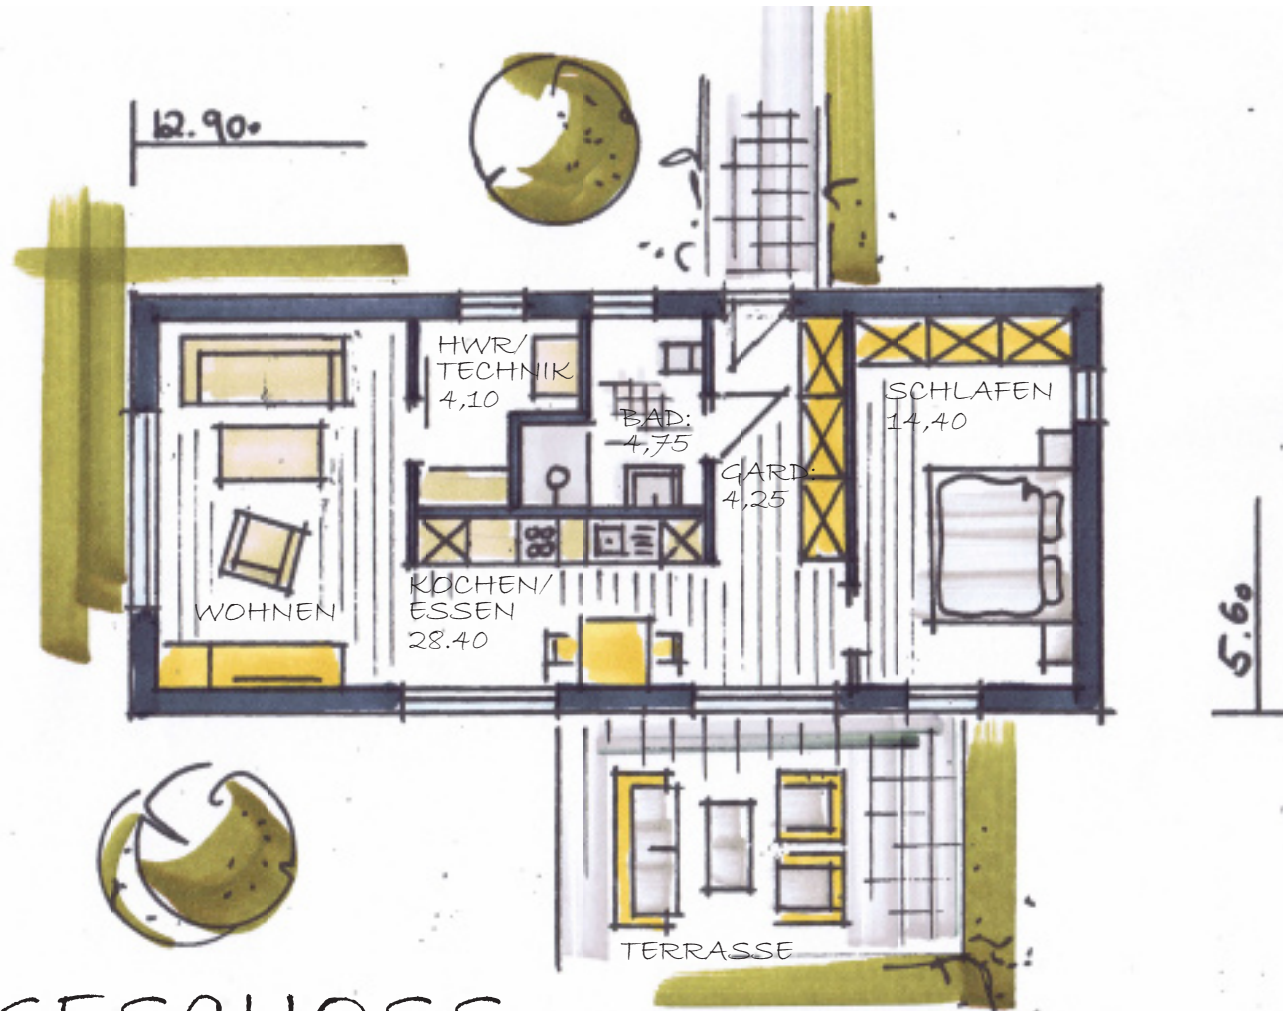

# CONTAINERHAUS

BIWO NATÜRLICH BAUEN - GESUND LEBEN GMBH

SEITENANSICHT

VORDERANSICHT

# CONTAINERHAUS

## BIWO NATÜRLICH BAUEN - GESUND LEBEN GMBH

ERDGESCHOSS

WOHNFLÄCHE CA. 55,90 QM