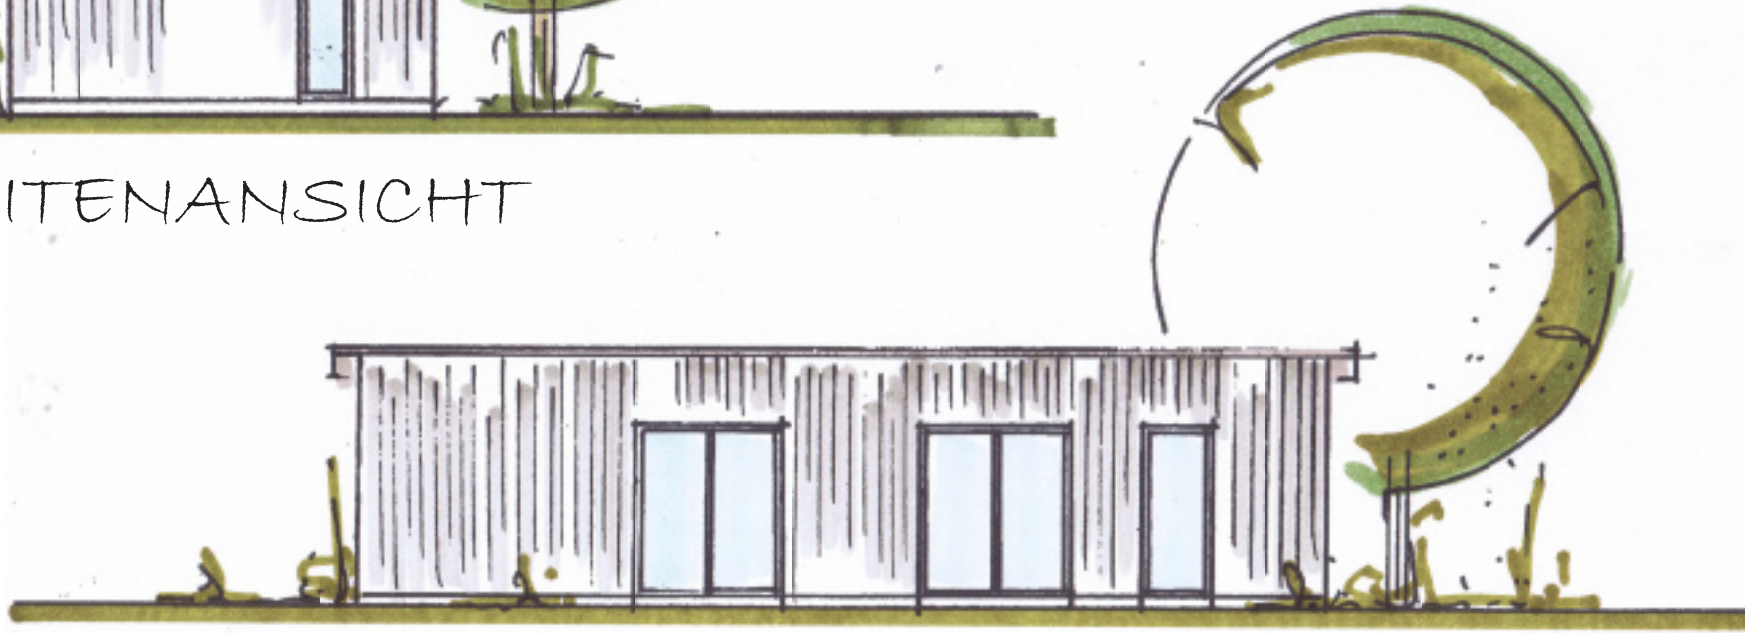

## BIWO NATÜRLICH BAUEN - GESUND LEBEN GMBH

ERDGESCHOSS

WOHNFLÄCHE CA. 55,90 QM

# CONTAINERHAUS

BIWO NATÜRLICH BAUEN - GESUND LEBEN GMBH

SEITENANSICHT

GARTENANSICHT