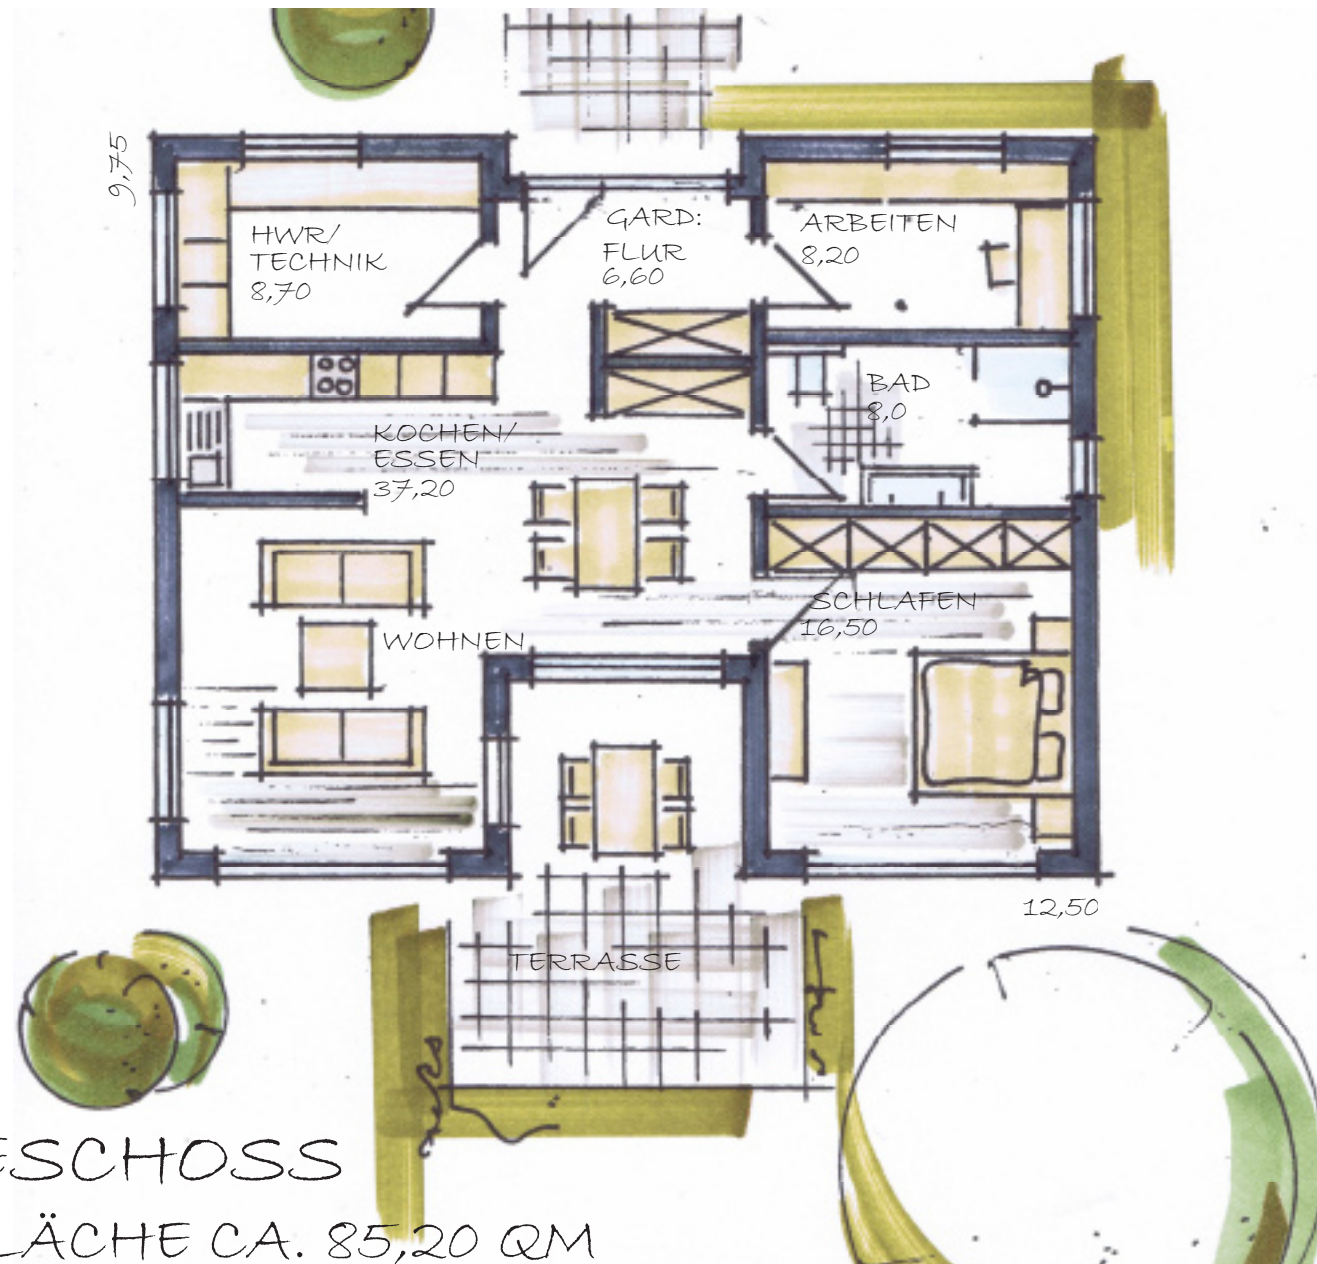

PULTDACHHAUS

BIWO NATÜRLICH BAUEN - GESUND LEBEN GMBH

PERSPEKTIVE

PULTDACHHAUS

BIWO NATÜRLICH BAUEN - GESUND LEBEN GMBH

ERDGESCHOSS

WOHNFLÄCHE CA. 85,20 QM