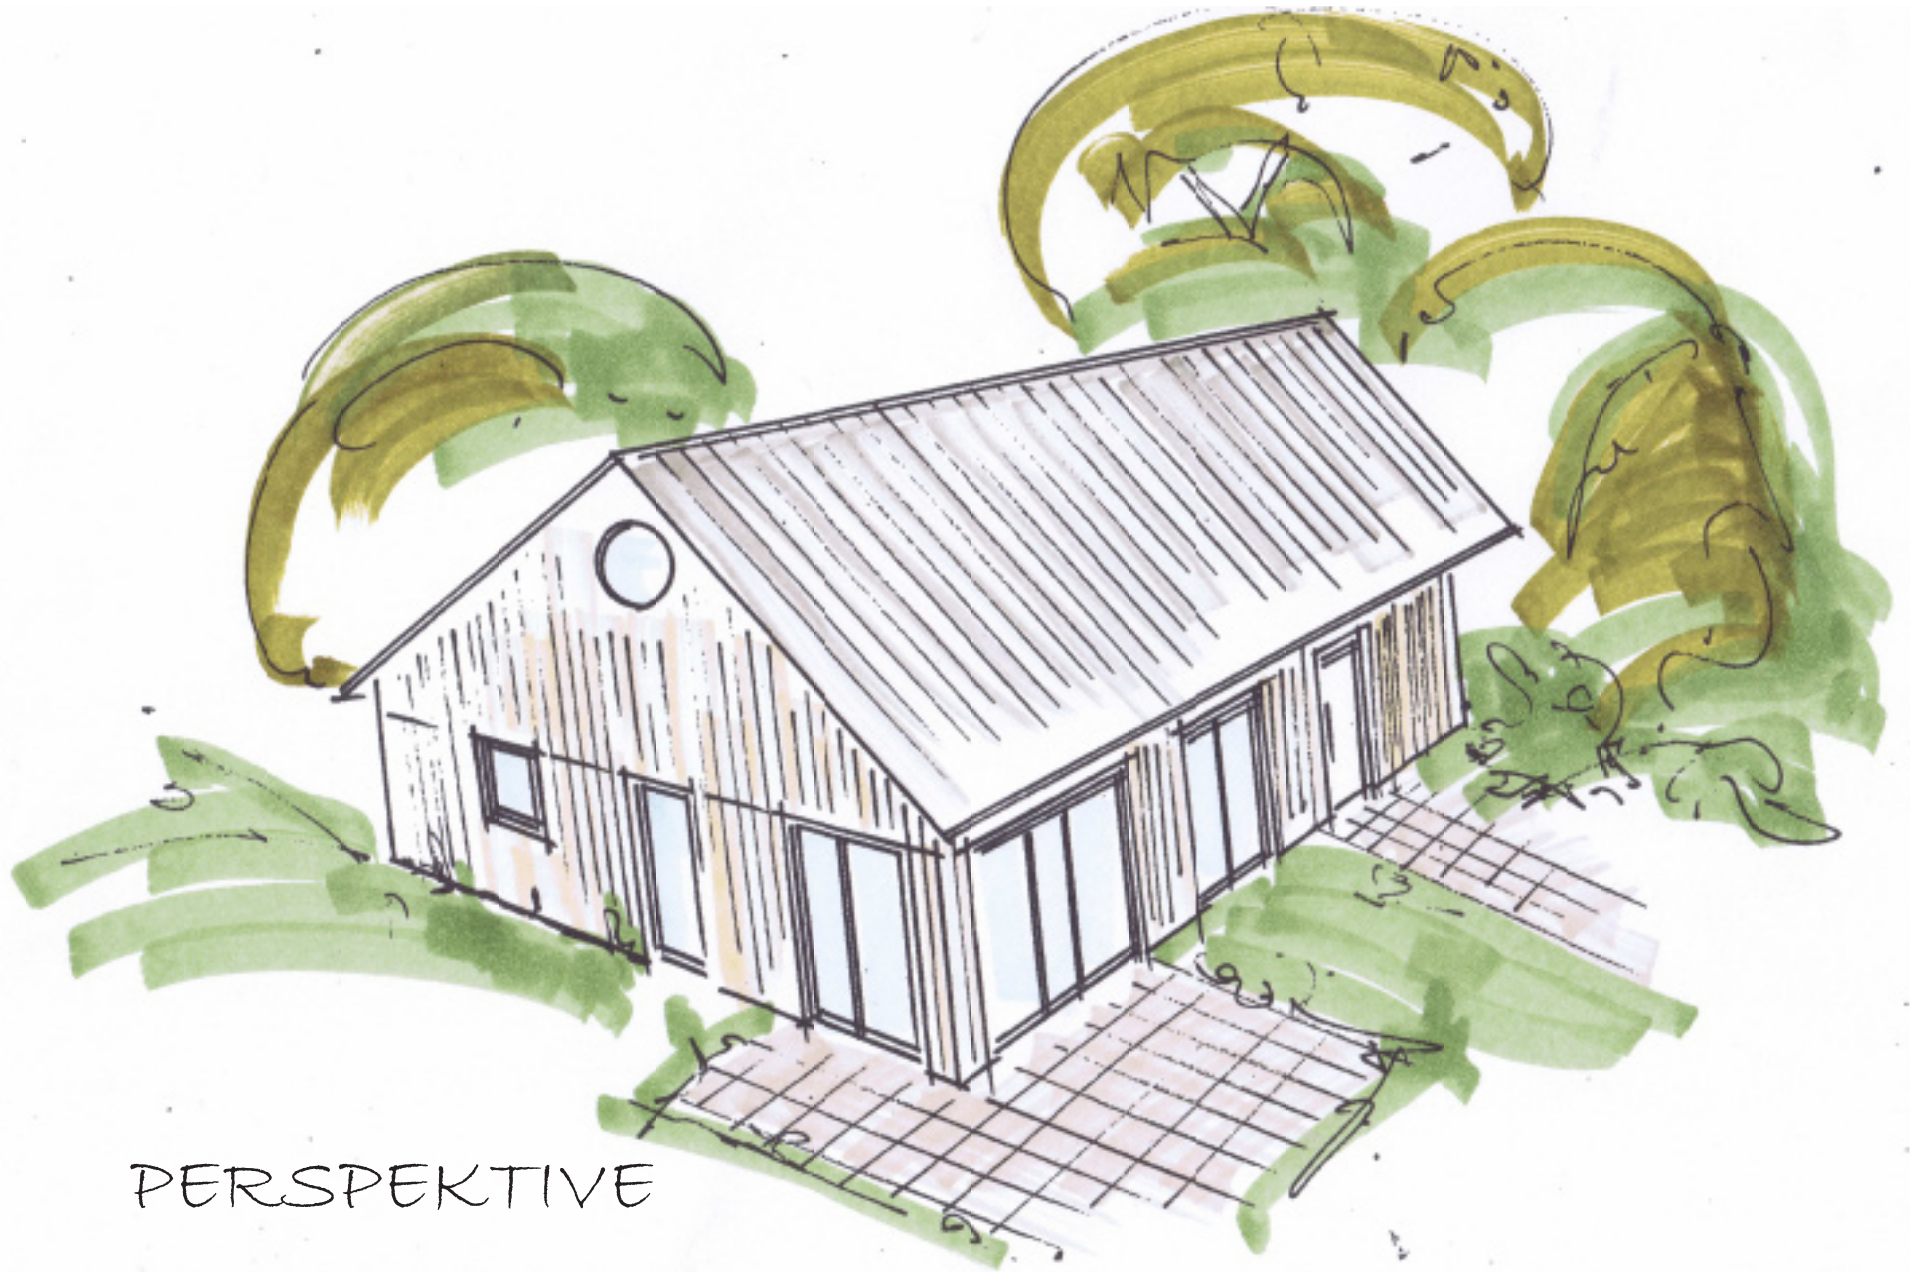

WOHNHAUS 80  
BIWO NATÜRLICH BAUEN - GESUND LEBEN GMBH

PERSPEKTIVE

# WOHNHAUS 80

BIWO NATÜRLICH BAUEN - GESUND LEBEN GMBH

ERDGESCHOSS

WOHNFLÄCHE CA. 80,60 QM